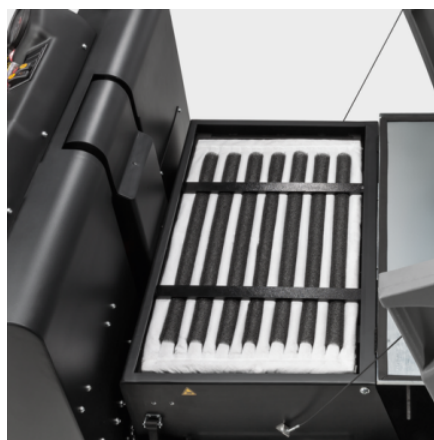

Codice prodotto

1.186-000.0

- Carter robusto in acciaio per sopportare le applicazioni industriali più pesanti
- Il rullo spazzola si sotituisce senza attrezzi
- Ampio filtro a tasche per l'impiego in ambienti molto polverosi

Dotazione

Filtro tasca	■
Pulizia manuale del filtro	■
Rullo spazzola regolabile	■
Rullo spazzola principale basculante	■
Servosterzo	■
Aspirazione regolabile	■
Principio getto in avanti	■
Trazione, marcia avanti	■
Trazione, retromarcia	■
Aspiratore	■
Sistema di sollevamento idraulico del vano raccolto	■
Uso esterno	■
Contaore	■
Funzione spazzante (può essere disattivata)	■
Ruote, gomma piena	■
Spazzola laterale (fuoriuscita automatica)	■

Filtro a tasca con scuotifiltro a motore vibrante

- L'ampia superficie filtrante garantisce la totale assenza di polvere.
- Il filtro si pulisce grazie ad un motorino vibrante.
- Adatta per la raccolta di grosse quantità di polvere.