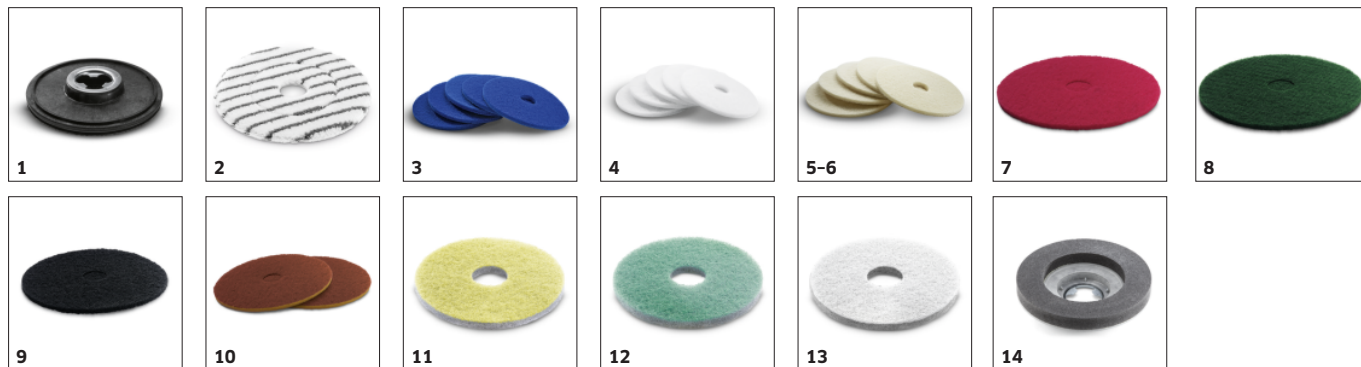

- Maneggevole e comoda.
- Ben equilibrata.

ACCESSORI PER BDS 43/150 C CLASSIC

1.291-243.0

		Codice prodotto	Descrizione	
DISCHI PAD/DISCO TRASCINATORE PAD				
Disco trascinatore pad				
Disco trascinatore, 430 mm	1	6.369-899.0	Disco trascinatore pad (430 mm)	■
Pad in microfibra				
Pad microfibra set 5x D 432, bianco, 430 mm	2	6.371-346.0	Disco in microfibra per una rimozione affidabile e delicata della foschia grigia. Ideale per le piastrelle in gres fine.	□
Pads				
Pad, morbido, blu, 432 mm	3	6.369-471.0	Pads 432 mm, blu	□
Pad, molto morbido, bianco, 432 mm	4	6.369-469.0	5 tamponi per lucidatura, molto morbidi, bianchi, senza grana, diametro 432 mm. Per lucidare i pavimenti.	□
Pad, morbido, neutro, 432 mm	5	6.371-149.0	Con capelli naturali, per lucidare. Rimuove efficacemente i segni di graffi.	□
Pad, morbido, beige, 432 mm	6	6.371-081.0	Morbido, con leggera venatura, per lucidare.	□
Pad, medio/morbido, rosso, 432 mm	7	6.369-470.0	Pads 432 mm, rosso	□
Pad, medio/duro, verde, 432 mm	8	6.369-472.0	Pads 432 mm, verde	□
Pad, duro, nero, 432 mm	9	6.369-473.0	Pads 432 mm, nero	□
Pad SPP Set 5x Ø432mm, duro, marrone, 432 mm	10	6.371-344.0	Tampone a disco molto abrasivo per la cura di film e decoating senza prodotti chimici.	□
Diamond Pad				
Pad diamantato, medio, giallo, 432 mm	11	6.371-257.0	Disco diamantato giallo (medio) con un diametro di 432 mm per pulizia e restauro grossolani. Rimuove i graffi sottili e assicura una superficie più omogenea e lucida.	□
Pad diamantato, fine, verde, 432 mm	12	6.371-238.0	Disco diamantato verde (fine) con un diametro di 432 mm. Per la lucidatura senza sforzo di pavimenti laminati, terrazzo e superfici in pietra naturale.	□
Pad diamantato, grossolano, bianco, 432 mm	13	6.371-256.0	Disco diamantato bianco (grosso) con un diametro di 432 mm per pulizia e restauro grossolani. Rimuove piccoli graffi, per una superficie opaca pulita e setosa.	□
Accessori per la sabbatura				
Disco levigatura 430 mm	14	6.369-934.0	Disco trascinatore (430 mm)	□